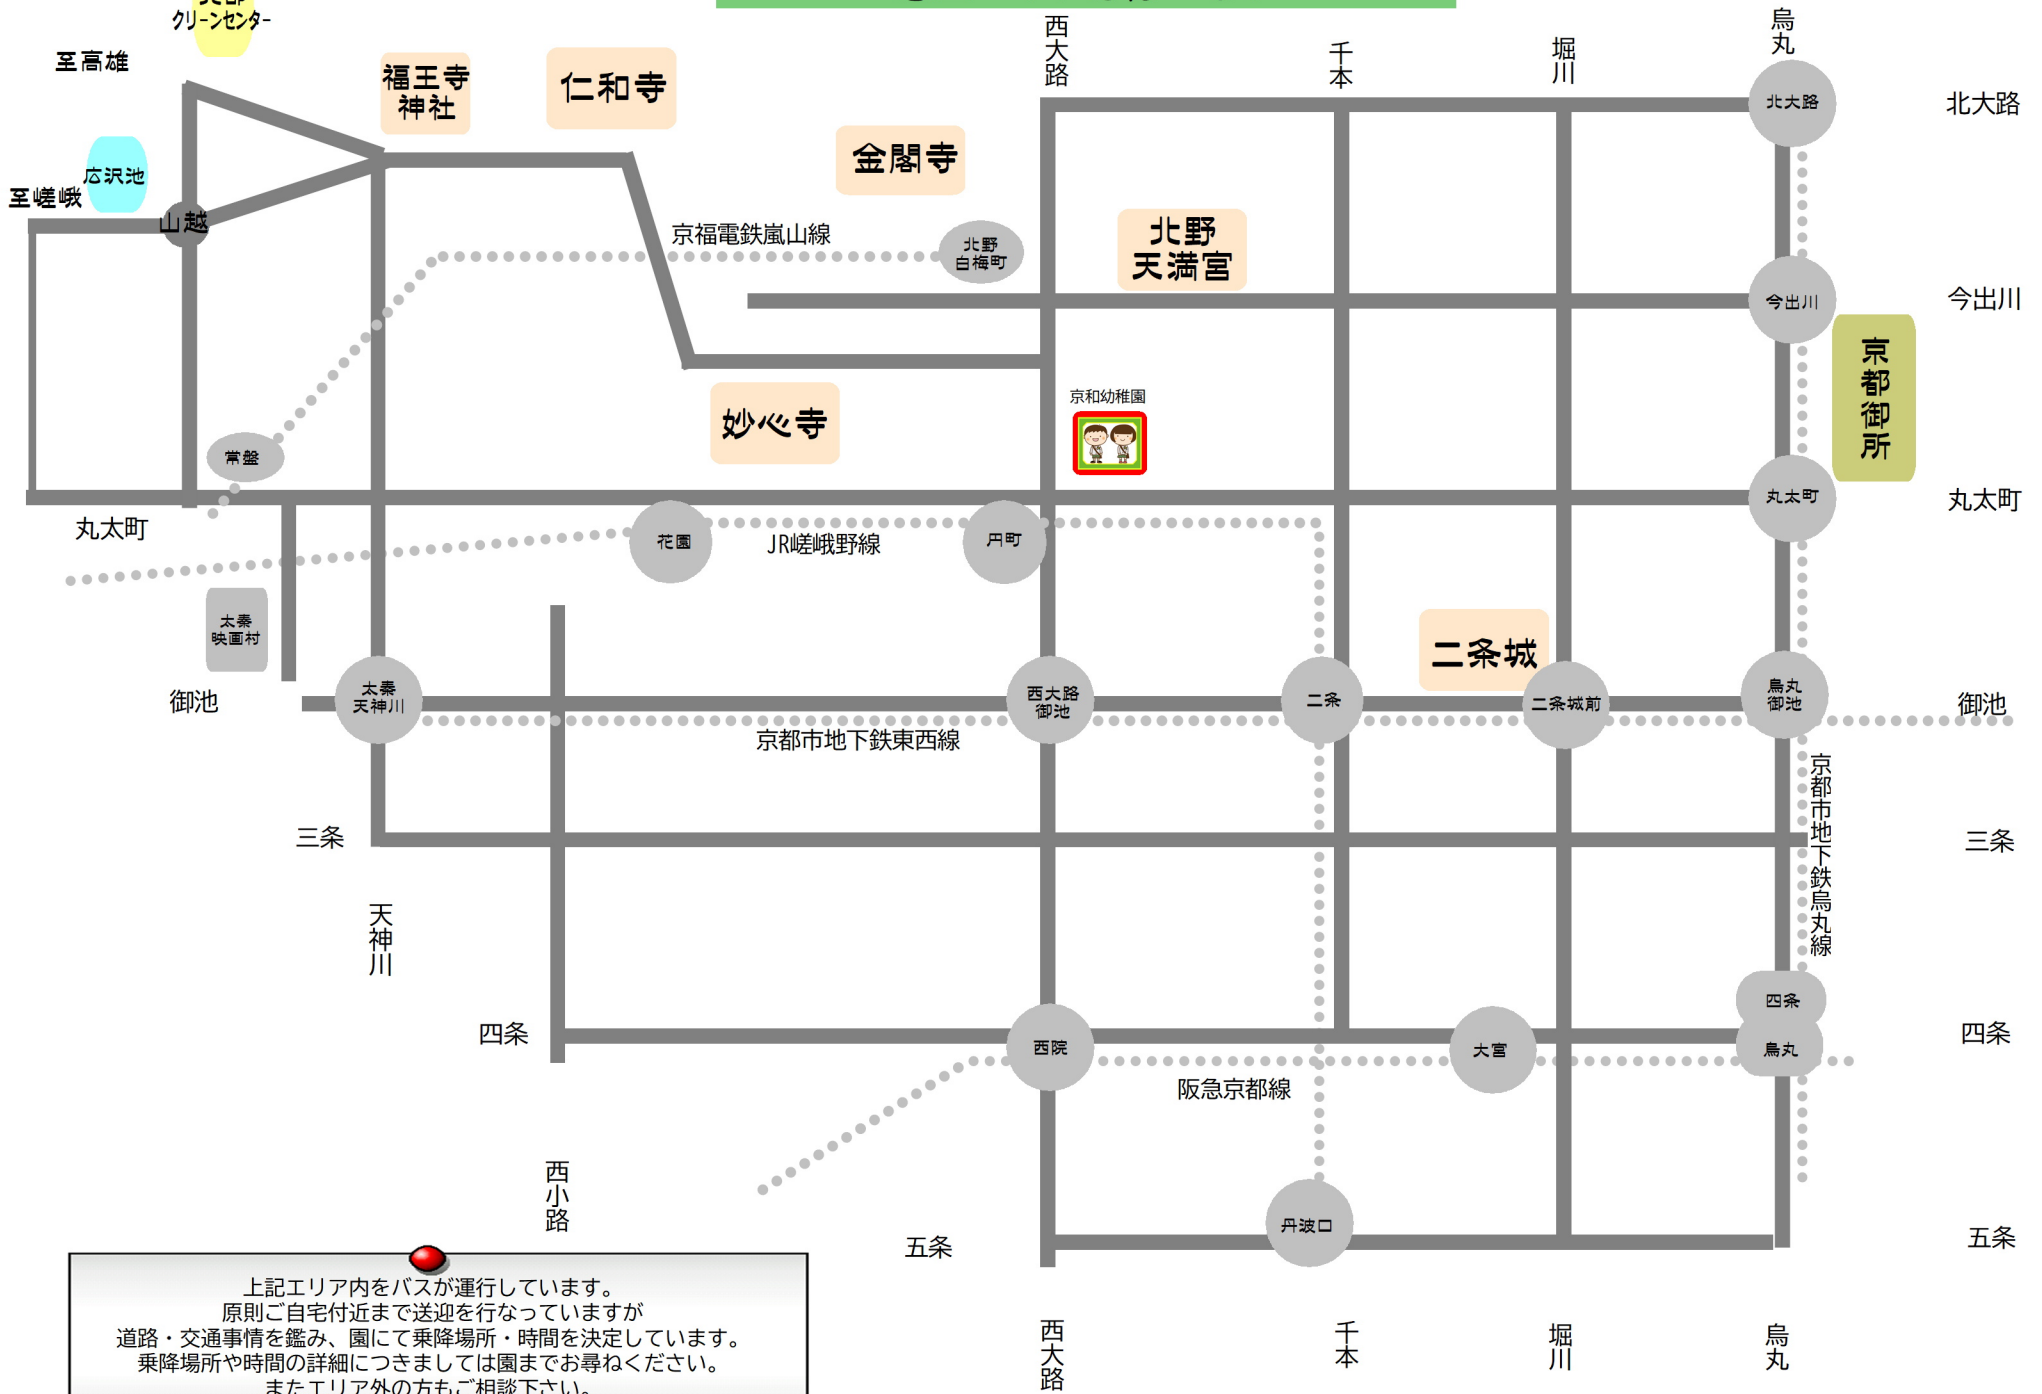

通園バス運行エリア

上記エリア内をバスが運行しています。
 原則ご自宅付近まで送迎を行なっていますが
 道路・交通事情を鑑み、園にて乗降場所・時間を決定しています。
 乗降場所や時間の詳細につきましては園までお尋ねください。
 またエリア外の方もご相談下さい。